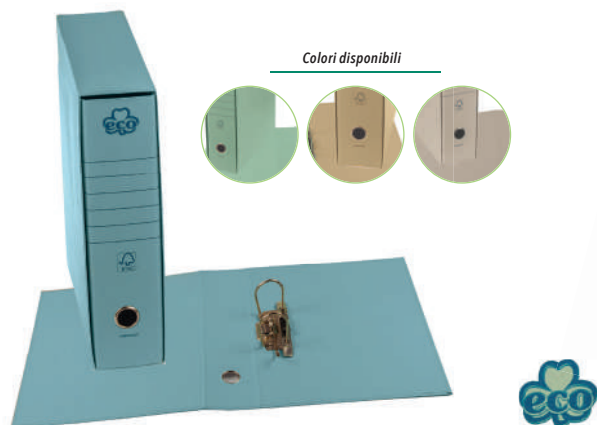

03

Scatola con bottone

Formato 25x35cm in PPL opaco, spessore 700my. Foro sul dorso per l'estrazione. Fornito con etichetta adesiva.

- | | |
|--------------------------------|---------------------------------|
| Dorso 40mm // €2,40/cad | Dorso 80mm // €2,80/cad |
| cod. STL7123 - blu | cod. STL7131 - blu |
| cod. STL7124 - rosso | cod. STL7132 - rosso |
| cod. STL7125 - verde | cod. STL7133 - verde |
| cod. STL7126 - giallo | cod. STL7134 - giallo |
| Dorso 60mm // €2,60/cad | Dorso 100mm // €3,50/cad |
| cod. STL7127 - blu | cod. STL7135 - blu |
| cod. STL7128 - rosso | cod. STL7136 - rosso |
| cod. STL7129 - verde | cod. STL7137 - verde |
| cod. STL7130 - giallo | cod. STL7138 - giallo |

04

Cartellina 3L

3 lembi con elastico 24x32cm in PPL opaco spessore 400my. **Umv: 20pz.**

- cod. **STL7122** - colori assortiti // **€1,25/cad**

Registrazione Eco New // €3,80/cad

Registratori Eco con custodia (spessore 1,5 mm). Risguardo in carta riciclata tono su tono. Formato protocollo (LxH): 23x33cm. Dorso 8 cm. Dimensioni esterne: 35x28,5x8 cm. Prodotto certificato FSC. **Umv:12pz.**