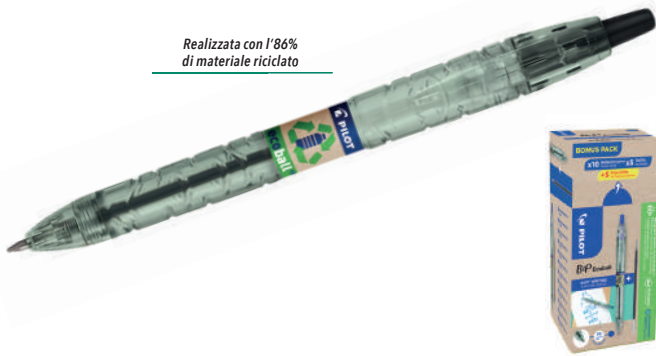

- cod.98869 - 8 colori // €4,50/cf8
- cod.98870 - 4 colori // €2,70/cf4

Immagine al solo scopo illustrativo

Realizzata con l'86%
di materiale riciclato

Penna a sfera B2P Ecoball // €1,20/pz

Penna a sfera a scatto realizzata con almeno l'86% di plastica riciclata derivante da bottiglie di cui il 2,5% recuperato negli oceani (parti di ricambio escluse). Punta 1,0mm. **Umv:10pz.**