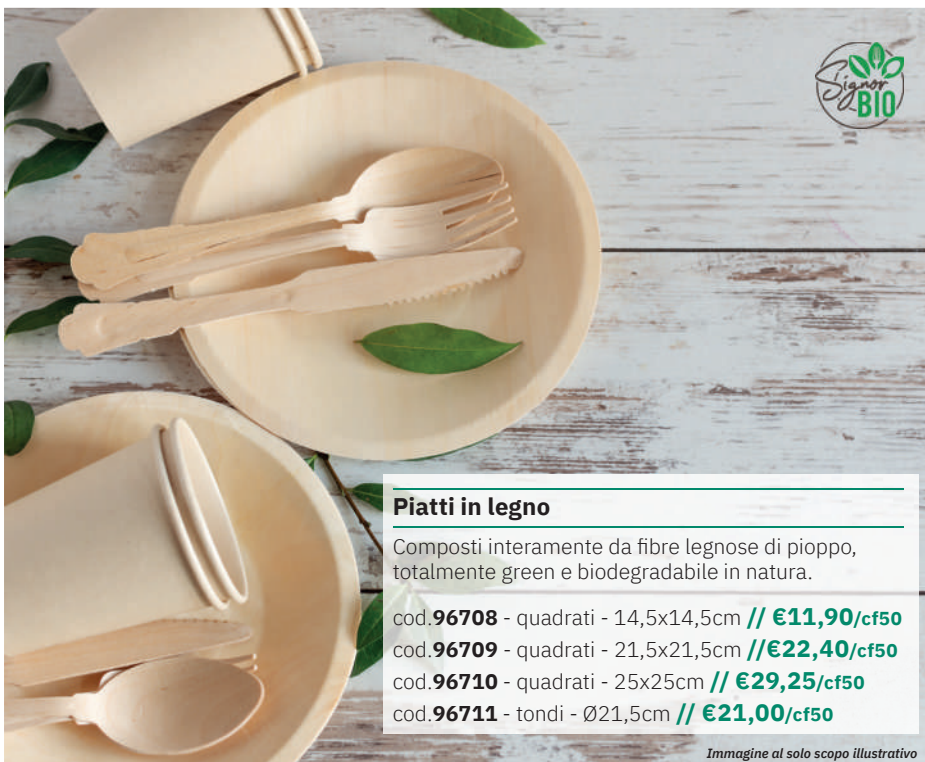

Piatti piani rotondi Bio

In polpa di cellulosa di bamboo e canna zucchero biodegradabili e biocompostabili. Adatti a cibi caldi e freddi, solidi e liquidi. Colore bianco.

- cod. **90252** - Ø18cm // **€5,75/cf50**
- cod. **90253** - Ø22,5cm // **€8,90/cf50**
- cod. **90254** - Ø26cm // **€12,15/cf50**

Piatti in legno

Composti interamente da fibre legnose di pioppo, totalmente green e biodegradabile in natura.

- cod. **96708** - quadrati - 14,5x14,5cm // **€11,90/cf50**
- cod. **96709** - quadrati - 21,5x21,5cm // **€22,40/cf50**
- cod. **96710** - quadrati - 25x25cm // **€29,25/cf50**
- cod. **96711** - tondi - Ø21,5cm // **€21,00/cf50**