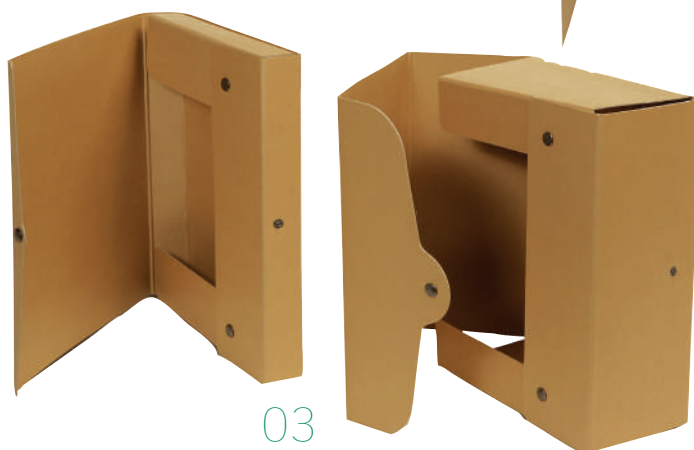

Desk planner da scrivania

- cod. **97638** - dim. 42x29,5cm // **€7,80/cad**

01

02

03

04

05

01