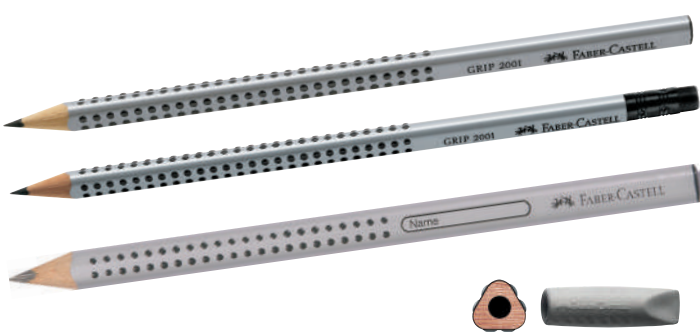

cod. **53484** - HB // **€5,55/cf12**

cod. **53485** - HB con gommino // **€6,50/cf12**

cod. **95573** - gomma Erasure. **Umv:20pz // €0,80/cad**

Matita Grip 2001 // €0,95/cad

Matita di grafite di alta qualità. Impugnatura grip antiscivolo. Sezione ergonomica triangolare. Sistema SV brevettato antirottura della mina. Verniciatura ecologica a base d'acqua. Prodotta con legno da riforestazione certificato FSC. **Umv:12pz.**